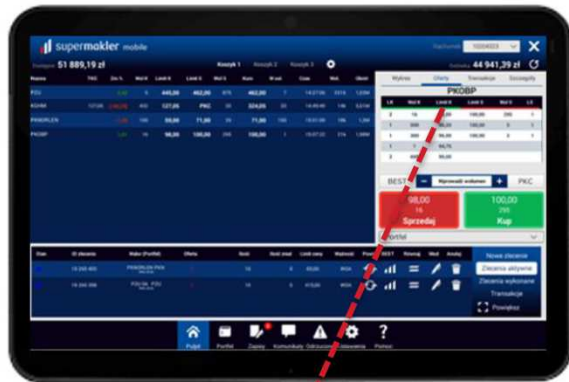

Supermakler - wersja tabletowa

Unikalne rozwiązania

Wykresy – czytelna prezentacja

Dzięki intuicyjnym ikonom w szybki sposób można zmienić rodzaj wykresu: liniowy, liniowy pełny, świecowy, OLHC

- Dotknięcie ikony  powoduje powiększenie wykresu na pełen ekran
- Dotknięcie ikony  umożliwia dostosowanie wykresu do preferencji użytkownika

Użytkownik może decydować o zakresie danych - od wykresu intraday po notowania z całego okresu od kiedy walor jest notowany.